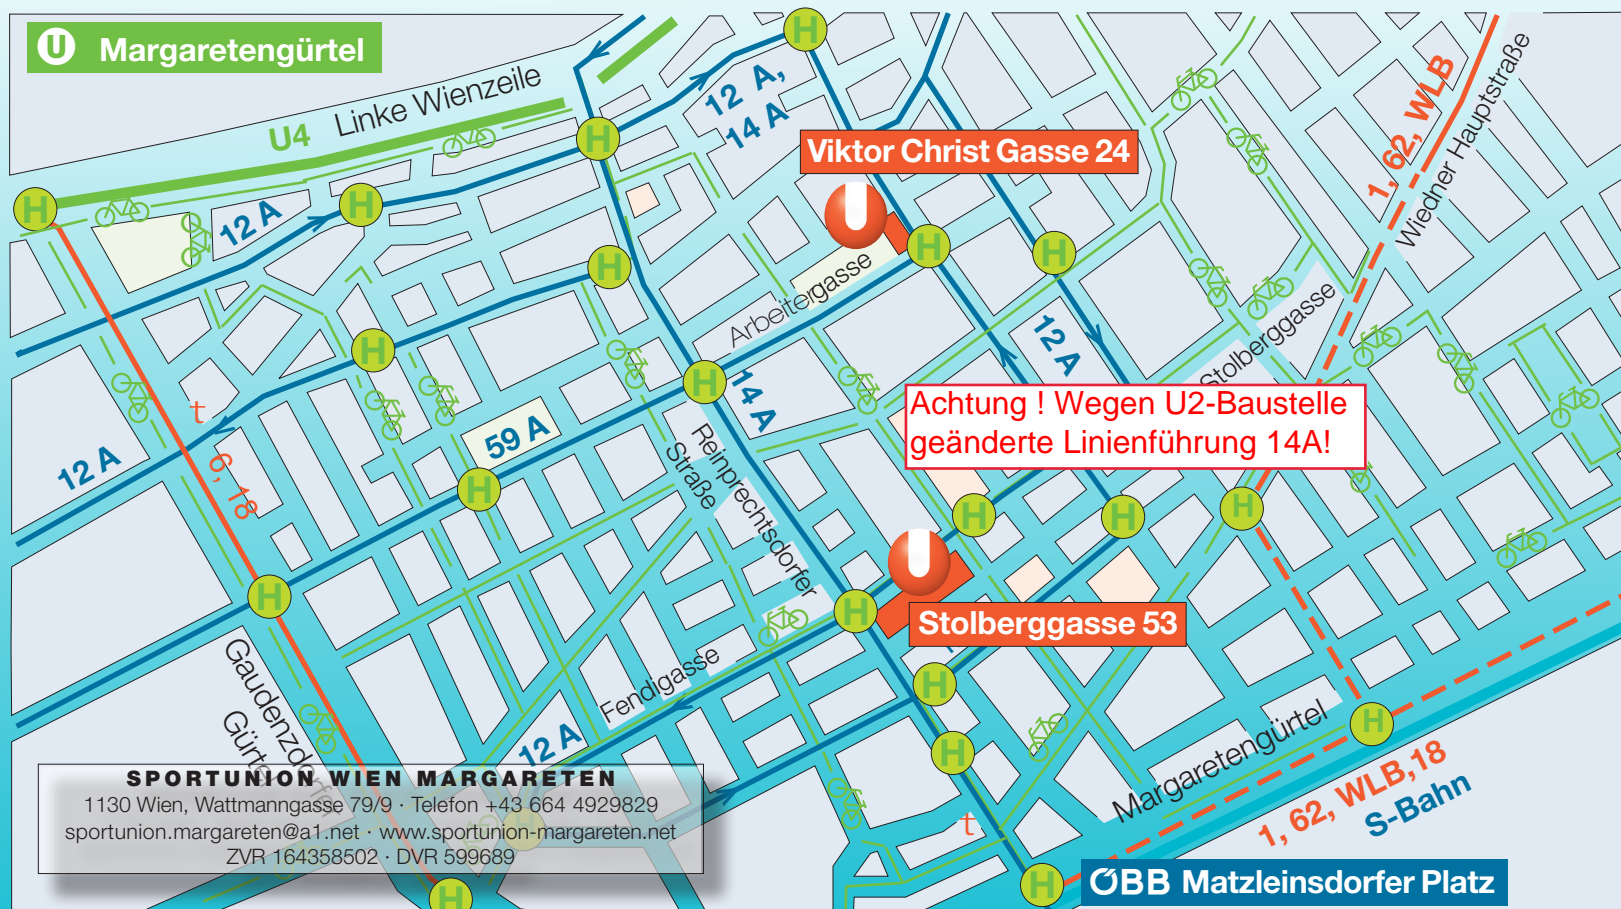

Stadtplan

So findest du zu uns.

2022/2023

SPORT
UNION
WIEN
MARGARETEN

> Wir bewegen Menschen.

Haltstellenabfahrtszeiten

Reinprechtsd. Str./Arbeiterg.

14A Richtung Neubaugasse **U**
20.07 alle 10' 22.07 alle 15' 23.37

14A Richtung Reumannplatz **U**
20.38 alle 10' 22.38 alle 15' 23.53

59A Richtung Meidling **ÖBB, U**
18.42 8+7' 20.31 - 20.39 10' 21.59
22.09 15' 00.09 - 00.20 (letzter)

59A Richtung Kärntner Ring **U**
17.56 8+7' 19.57 - 20.05 10' 21.35
21.47 15' 23.47 - 00.00 (letzter)

Fendigasse bzw. Jahngasse

12A Richtung Eichenstraße
20.02 10' 20.10 (letzter)

12A Richtung Possingergasse
20.05 10' 20.15 (letzter)

Matzleinsdorfer Platz **ÖBB**

S Richtung Meidling **U** 01.06

S Richtung Floridsd. **U** 01.25

WLB Richtung Baden **ÖBB** 23.51

62 Richtung Meidling **U** 00.27