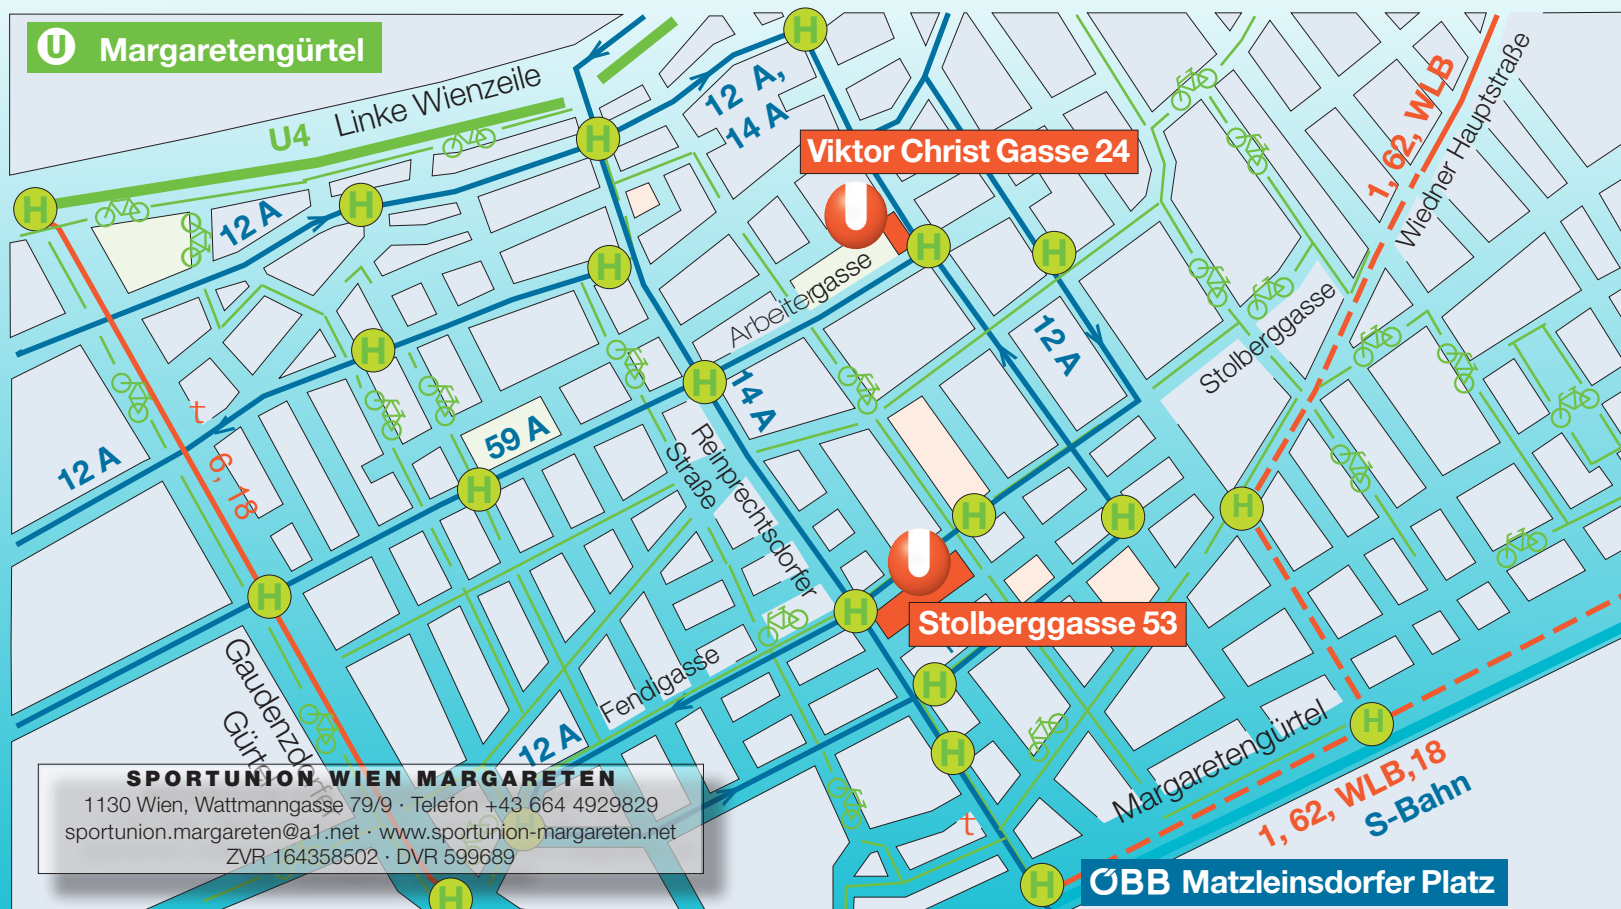

Stadtplan

So findest du zu uns.

2018/2019

**SPORT
UNION**
WIEN
MARGARETEN

> Wir bewegen Menschen.

Haltestellenabfahrtszeiten

Reinprechtsd. Str./Arbeiterg.

14A Richtung Neubaugasse
20.07 alle 10' 22.07 alle 15' 23.37

14A Richtung Reumannplatz
20.38 alle 10' 22.38 alle 15' 23.53

59A Richtung Meidling
18.42 8+7' 20.31 - 20.39 10' 21.59
22.09 15' 00.09 - 00.20 (letzter)

59A Richtung Kärntner Ring
17.56 8+7' 19.57 - 20.05 10' 21.35
21.47 15' 23.47 - 00.00 (letzter)

Fendiggasse bzw. Jahngasse

12A Richtung Eichenstraße
20.02 10' 20.10 (letzter)

12A Richtung Possingergasse
20.05 10' 20.15 (letzter)

Matzleinsdorfer Platz

S Richtung Meidling 01.06

S Richtung Floridsd. 01.25

WLB Richtung Baden 23.51

62 Richtung Meidling 00.27